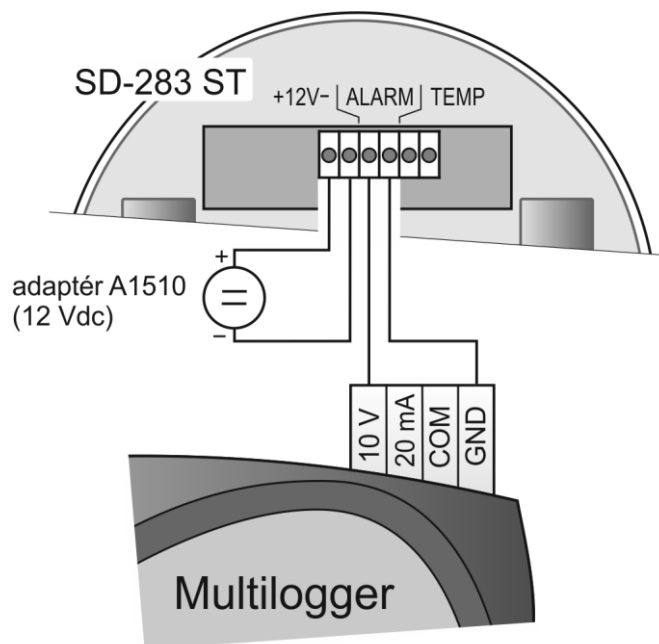

Záplavový detektor LD-12

Optický detektor kouře SD-283 ST

PIR detektor pohybu JS-20

Optický detektor kouře SD-283 ST a záplavový detektor LD-12

UPOZORNĚNÍ

pro **doplnění informací** uvedených na tomto listě použijte manuálů a dalších dokumentů, které jsou k dispozici na www.cometsystem.cz. Věnujte také pozornost návodům, které jsou přiloženy k detektorům.