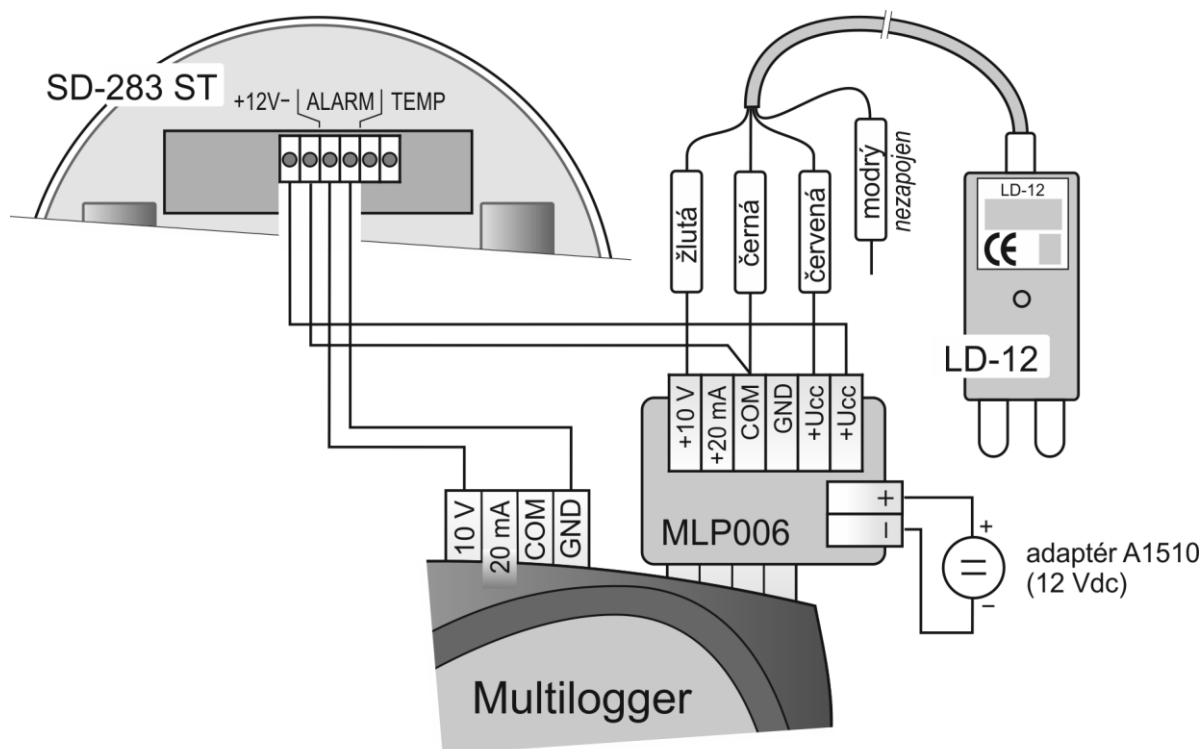

Záplavový detektor LD-12

Optický detektor kouře SD-283 ST

PIR detektor pohybu JS-20

Optický detektor kouře SD-283 ST a záplavový detektor LD-12

UPOZORNĚNÍ

pro **doplnění informací** uvedených na tomto listě použijte manuálů a dalších dokumentů, které jsou k dispozici na www.cometsystem.cz. Věnujte také pozornost návodům, které jsou přiloženy k detektorům.