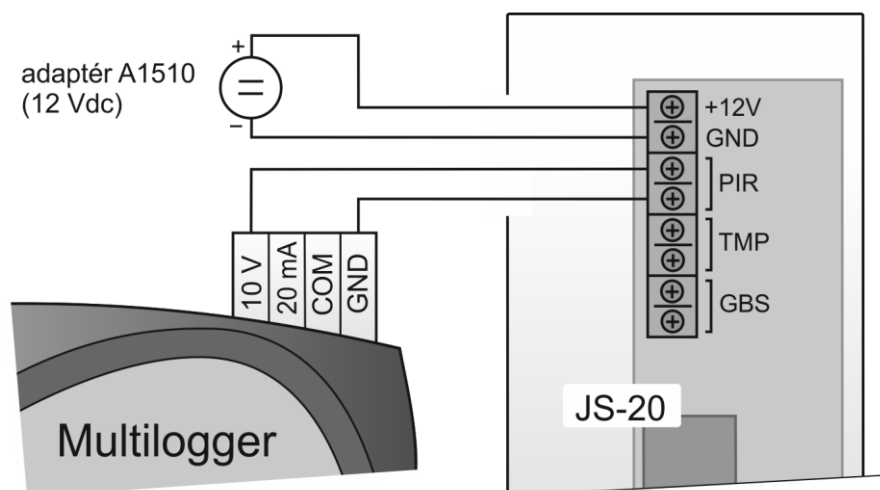

Záplavový detektor LD-12

Optický detektor kouře SD-283 ST

PIR detektor pohybu JS-20

Optický detektor kouře SD-283 ST a záplavový detektor LD-12

UPOZORNĚNÍ

pro **doplnění informací** uvedených na tomto listě použijte manuálů a dalších dokumentů, které jsou k dispozici na www.cometsystem.cz. Věnujte také pozornost návodům, které jsou přiloženy k detektorům.