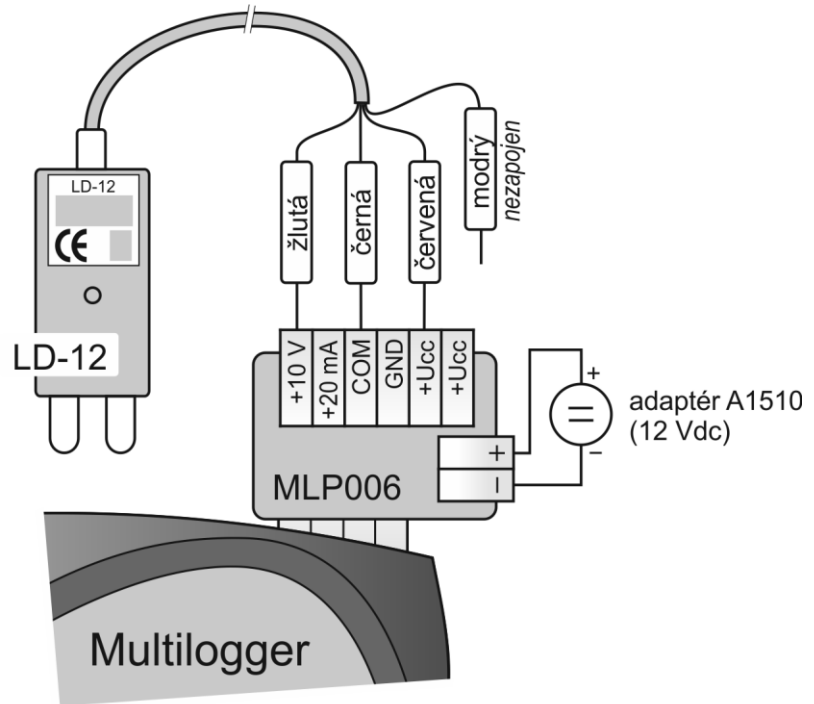

Záplavový detektor LD-12

Optický detektor kouře SD-283 ST

PIR detektor pohybu JS-20

Optický detektor kouře SD-283 ST a záplavový detektor LD-12

UPOZORNĚNÍ

pro **doplnění informací** uvedených na tomto listě použijte manuálů a dalších dokumentů, které jsou k dispozici na www.cometsystem.cz. Věnujte také pozornost návodům, které jsou přiloženy k detektorům.